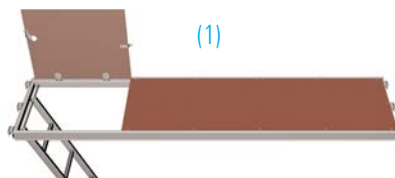

Otras relanzamientos en las plataformas Robust:

- ▶ Robust con apertura lateral (1):

Otra forma de abatir la trampilla que facilita su apertura y cierre.

- ▶ Robust con trampilla desplazada (2):

Se tiene la trampilla alejada de las garras de manera que se ofrece una superficie de apoyo para plataformas. Muy útil en los solapes.

- ▶ Robust con trampilla y escalera de 1.09 m (3).

Apertura lateral que facilita el cierre de la trampilla.

Las plataformas con trampilla desplazada permiten hacer solapes cerca de los accesos del andamio.